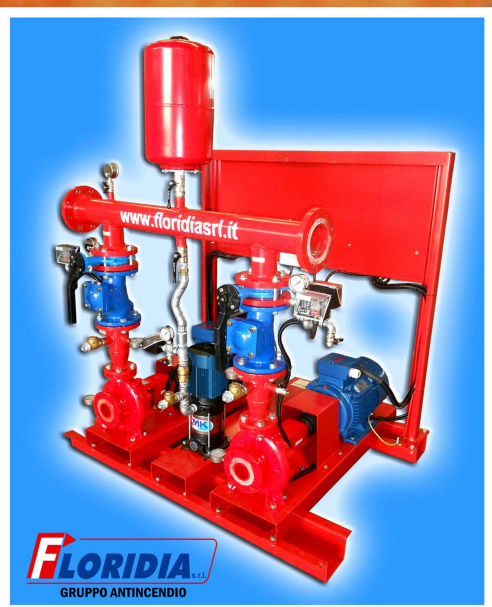

FLORIDIA s.r.l.

GRUPPI ANTINCENDIO

La **FLORIDIA s.r.l.** da molti anni è un punto di riferimento nella realizzazione di **Gruppi di Pressurizzazione Antincendio** per tutte le esigenze della clientela e nel soddisfacimento degli standard richiesti dalla vigente normativa **UNI EN 12845**

Tipiche composizioni dei gruppi di pompaggio, nel rispetto della norma, sono: una o più elettropompe di servizio; una elettropompa + una o più motopompe di servizio; una o più motopompe di servizio.

I NOSTRI GRUPPI DI PRESSURIZZAZIONE ANTINCENDIO COMPRENDONO: